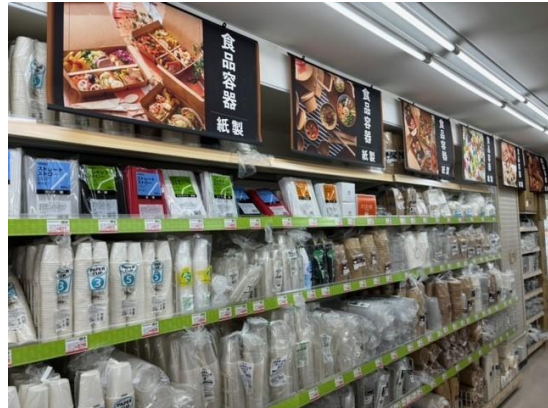

2024年8月19日

包装用品の専門店『パッケージプラザ保谷店』

8月20日(火)西東京市にオープン

包装用品・店舗用品等の企画開発・卸・店舗販売を行う株式会社シモジマ（本社：東京都台東区、代表取締役社長：笠井 義彦）は、東京都西東京市に直営店「パッケージプラザ保谷店」を8月20日(火)にオープンします。

パッケージプラザは「包装用品のコンビニエンスストア」というコンセプトのもと、地域に密着した日本最大級の包装用品専門店です。包装用品や食品包材などを中心に、業務用から一般家庭用まで豊富に商品を取り揃えており、現在全国に約240店舗展開しております。店舗での接客サービスやお客様に寄り添った外商活動など、それぞれのご要望に合わせた役立つサービスを提供しております。

この度オープンするパッケージプラザ保谷店は、西武池袋線保谷駅から徒歩約8分の場所に位置し、地域性に合わせた農業資材や食品包材などを豊富に取り揃えております。常にお客様のご意見・ご要望に応じた商品の品揃えやサービスを展開し、地域の皆様のお役に立つ店舗を目指してまいります。