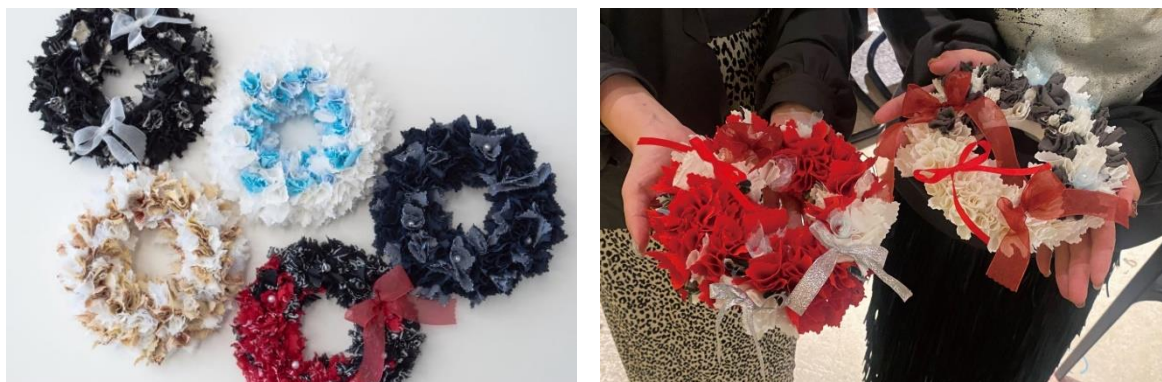

[https://www.instagram.com/hatto\\_coffee/](https://www.instagram.com/hatto_coffee/)

**『布でつくる♪ファブリックリース体験』概要**

**使わなくなった衣服をファブリックリースにリメイクするワークショップ**

ファブリックリースとは、草や木を使わない、布でできたクリスマスリースです。ご自身の使わなくなった衣服をお持ちいただき、スタッフのレクチャーのもと、ファブリックリースにリメイクします。

好きな素材や色の布でつくるので、自分だけの個性的なクリスマスリースに仕上げることができます。素材の色味やアイテムの組み合わせを工夫することで、クリスマス以外の時期にも使えるインテリアに。目に映るたびに気分が上がって、毎日を楽しみ過ごせるはず。